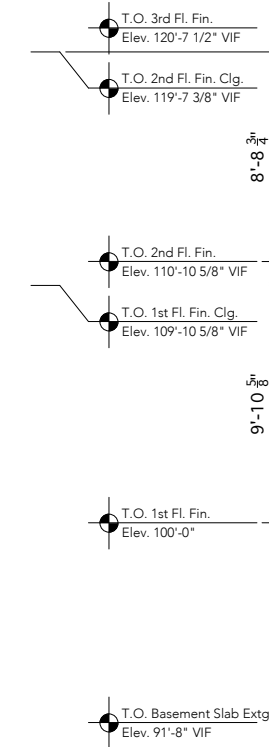

SCALE: 1/8" = 1'-0"

25 june 2018

EX4

1 Exterior Elevation - Rear
SCALE: 1/8" = 1'-0"

2 Exterior Elevation - Side
SCALE: 1/8" = 1'-0"